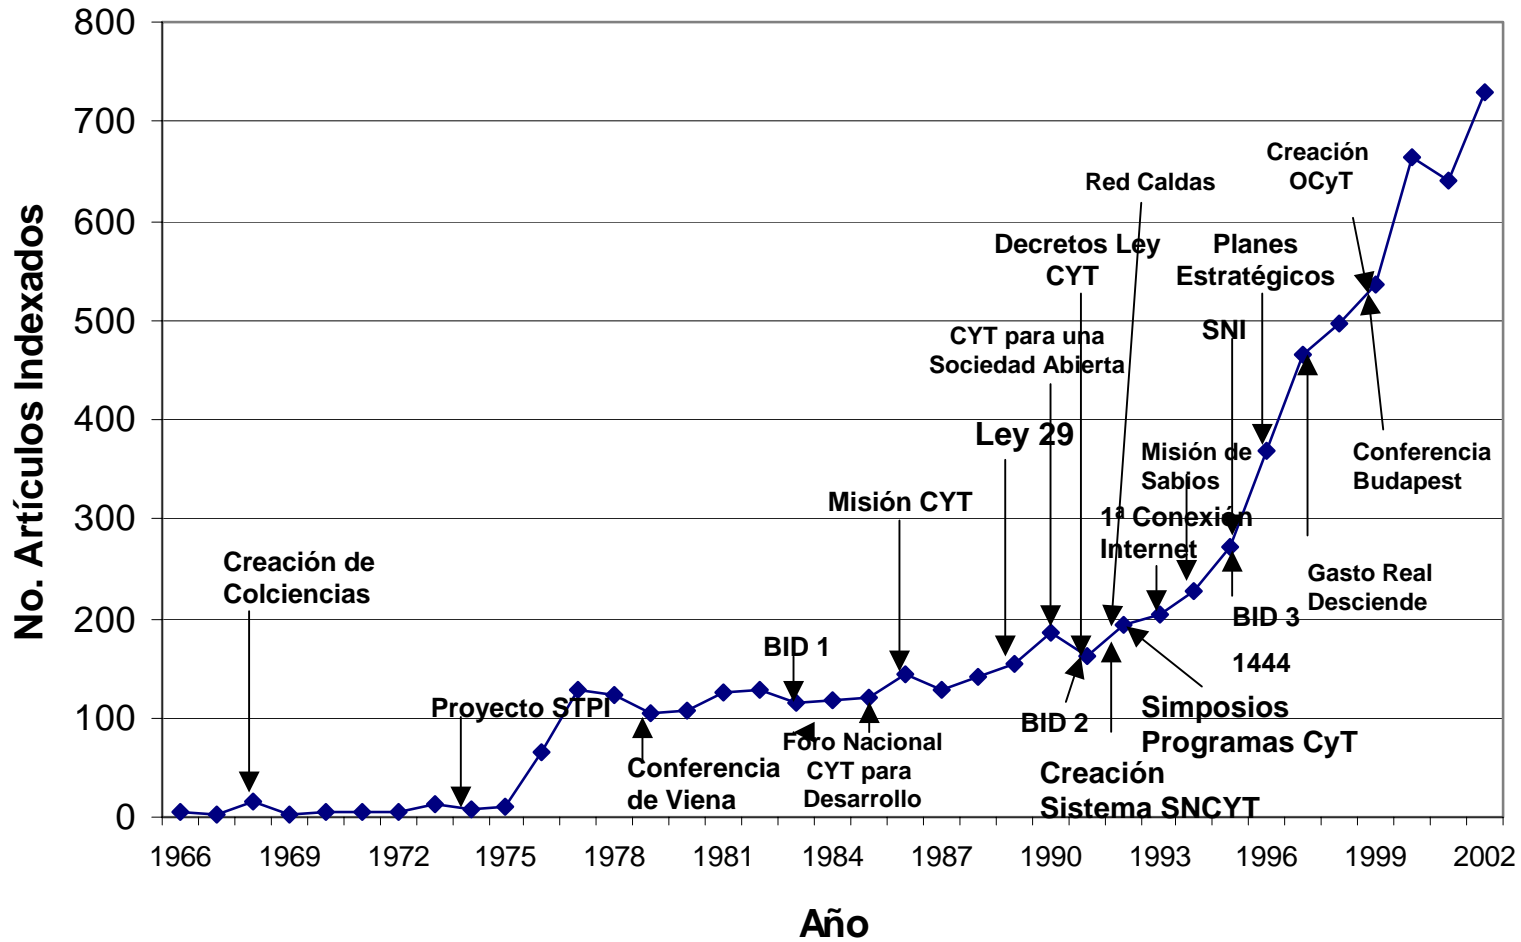

Artículos Indexados Internacionales y Política CYT 1966-2002

Fuente: Cap 1, elaboración CFP sobre un diagrama de autoría de H. Jaramillo S.