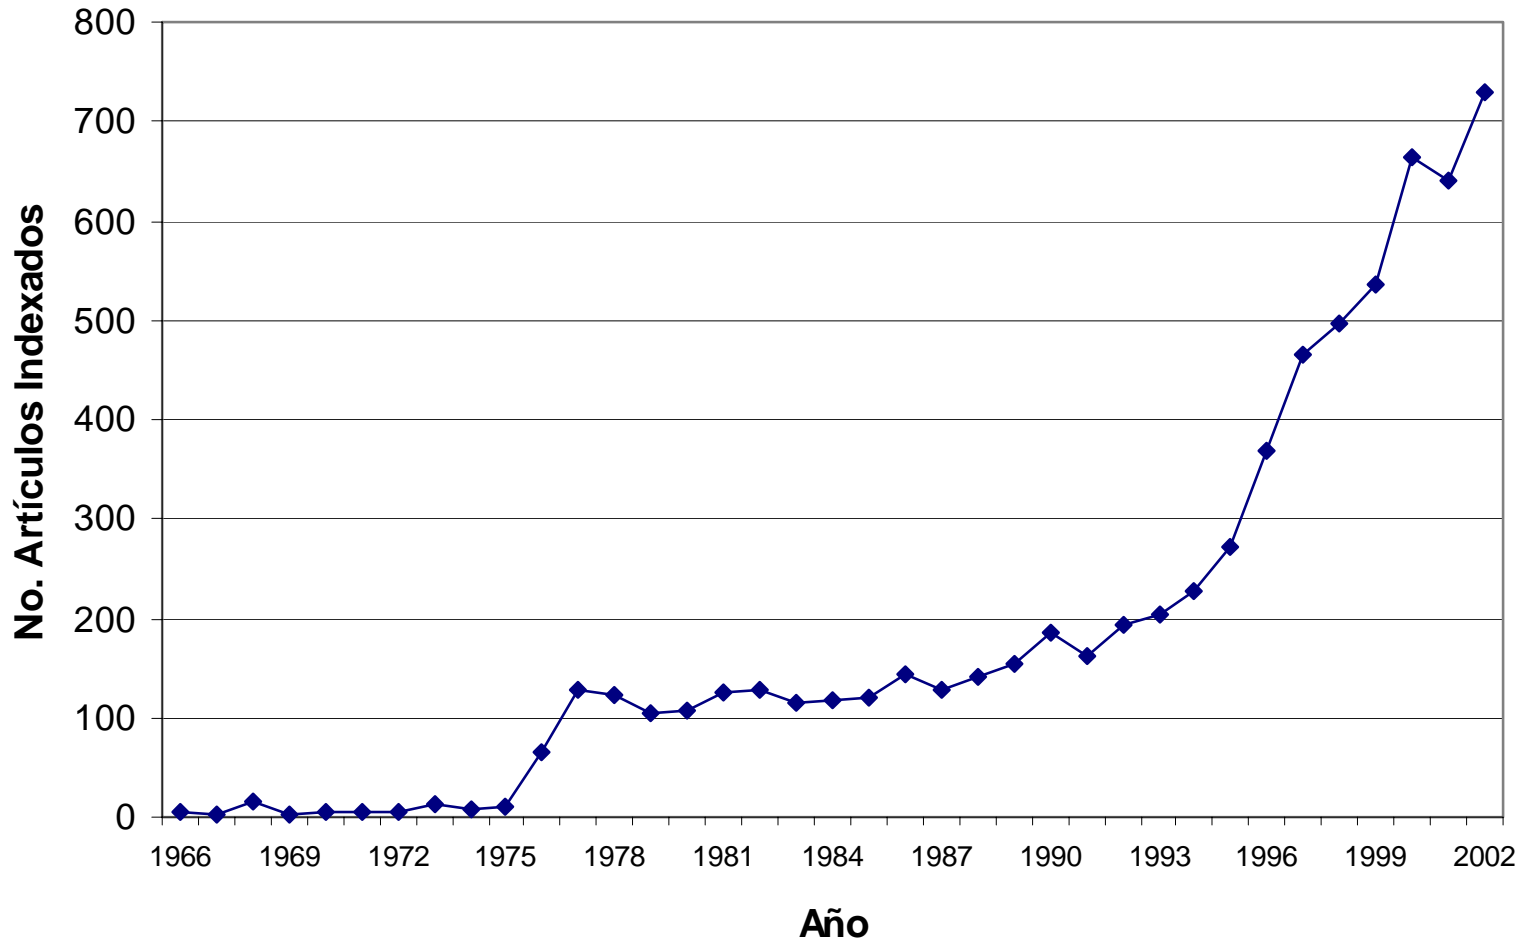

Artículos Indexados Internacionales y Política CYT 1966-2002

Puesto	Title20	TotalCites
7	PHYS REV LETT	206131
8	PHYS REV B	170553
9	NEW ENGL J MED	152715
10	ASTROPHYS J	143165
50	NAT GENET	46998
51	J CLIN ENDOCR METAB	46706
52	GASTROENTEROLOGY	46174
53	GENE DEV	45989
1747	MICROB PATHOGENESIS	1810
1748	MED EDUC	1810
1749	EUR J MED CHEM	1807
1750	HEALTH SERV RES	1807
1751	MEM I OSWALDO CRUZ	1805
1752	ANN GLACIOL	1804
1753	OXID MET	1801

Fuente, ISI report. Agradecimientos a Carlos Murcia por la colada de datos